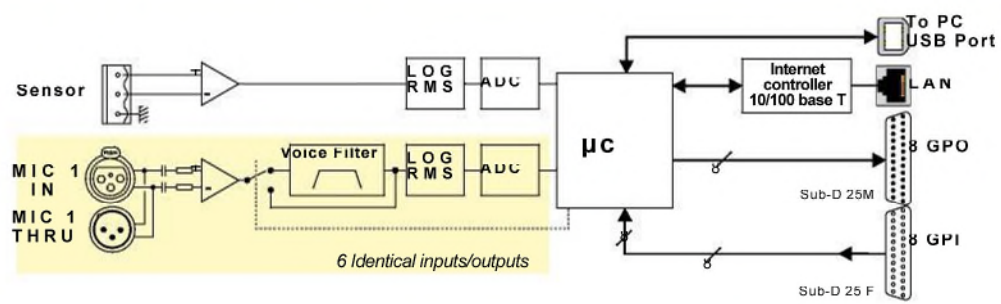

## Interface de détection analogique Analog level detect interface

Le StudioCast BRIDGE IP permet l'interfaçage des consoles analogiques avec le StudioCast HD-8 AUTO par la détection du signal audio de 6 microphones en environnement studio radio.

Chaque micro doit être connecté sur une XLR F en entrée et est repris en direct et en parallèle sur une XLR M en direction de la console. Le niveau audio est pris en sonde sur chaque microphone par un étage à très haute impédance, qui ne perturbe ni le signal, ni l'alimentation fantôme. L'information du niveau de chaque microphone est donnée à un switcher vidéo externe par liaison IP suivant un protocole établi. Huit entrées GPI et huit sorties GPO interfaçent les fader starts de la console de manière à pouvoir exclure les caméras correspondantes aux voies micro fermées. Une septième entrée est disponible pour connecter un micro capteur qui va mesurer le niveau acoustique afin d'adapter les seuils du switcher vidéo en fonction de l'ambiance sonore du studio.

*StudioCast BRIDGE IP allows analog mixers to be interfaced with the StudioCast HD-8 AUTO by detecting microphone audio levels in a radio broadcasting environment.*

*Each microphone must be connected to a XLR F input and is taken directly and in parallel on a XLR M towards the console. The audio level is taken on each probe microphone by a very high impedance input, which does not disturb either the signal, or the phantom power. The information level of each microphone is given to an external video switcher by IP connection using established protocol. Eight GPI inputs and eight outputs GPO interface the start fader of the console so as to exclude the cameras corresponding to micro off channel. A seventh input is available to connect a micro sensor which will measure the noise level so as to adjust the thresholds of the video switcher according to the soundscape of the studio.*